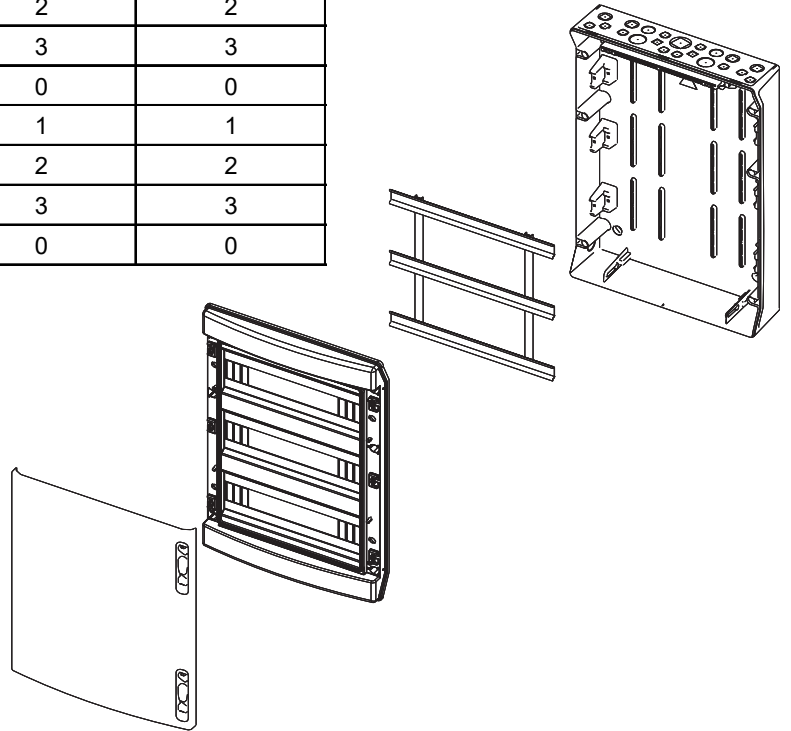

IEC/EN 62208

$A_c \leq 1000V$

$D_c \leq 1500V$

IEC/EN 60670-24

$A_c \leq 400V$

$D_c \leq 400V$

mm Type	A	B	C	D	E	F	G	H	J	K	Ph	Pv
CDN4PT	166	231	113	150	115<	-	100<	16	-	78/82	76/126	121
CDN6PT	202	231	113	150	115<	-	100<	16	-	78/82	97/162	121
CDN8PT	238	231	118	150	115<	-	100<	16	-	81/86	133/198	121
CDN12PT	310	246	148	167	115<	-	115<	18	28	76/87	207/270	121
CDN24PT	310	436	148	317	135<	150	135<	18	28	76/87	207/270	295
CDN36PT3F	310	586	148	467	135<	2x150	135<	18	28	76/87	207/270	445
CDN48PT	310	872	148	317	135<	150	135<	18	28	76/87	207/270	295
CDN18PT	418	286	148	167	135<	-	135<	18	28	76/87	315/378	145
CDN36PT2F	418	436	148	317	135<	150	135<	18	28	76/87	315/378	295
CDN54PT	418	586	148	467	135<	2x150	135<	18	28	76/87	315/378	445
CDN72PT	418	872	148	317	135<	150	135<	18	28	76/87	315/378	295

CDN48PT / CDN72PT

				
CDN4PT	4	4	1	1
CDN6PT	4		1	1
CDN8PT	4		1	1
CDN12PT	4		1	1
CDN24PT	4		2	2
CDN36PT3F	6		3	3
CDN48PT	0		0	0
CDN18PT	4		1	1
CDN36PT2F	4		2	2
CDN54PT	6		3	3
CDN72PT	0		0	0

mm Type	X	X1
CDN4PT	39	20,5
CDN6PT	41,5	23
CDN8PT	47,5	30
CDN12PT	70,5	34
CDN24PT		
CDN36PT3F		
CDN48PT		
CDN18PT	86	32
CDN36PT2F		
CDN54PT		
CDN72PT		