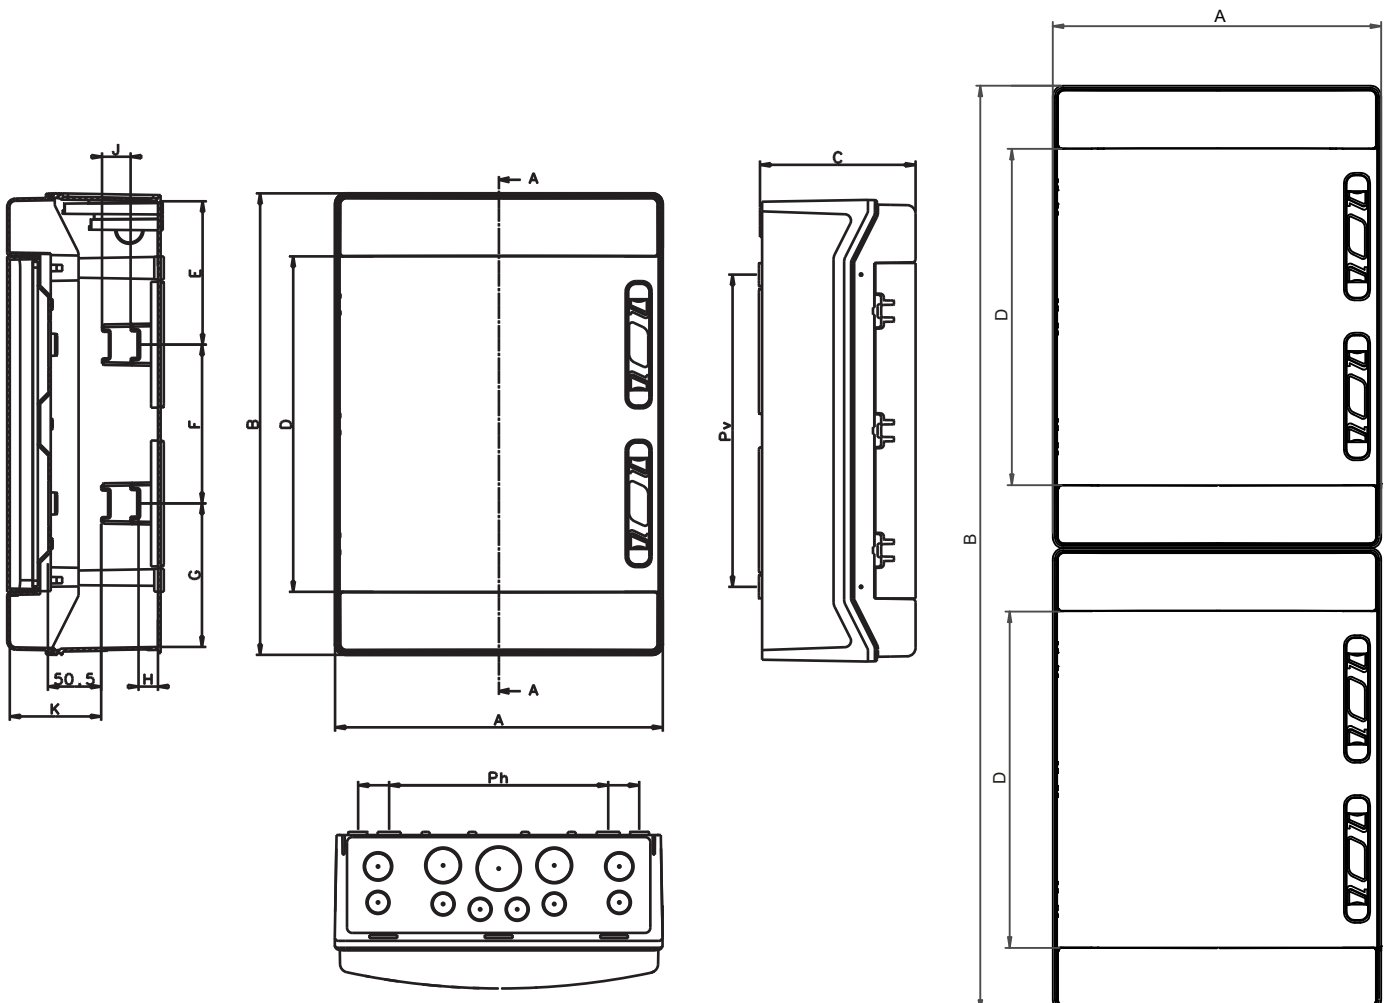

IEC/EN 62208

$A_c \leq 1000V$

$D_c \leq 1500V$

IEC/EN 60670-24

$A_c \leq 400V$

$D_c \leq 400V$

mm Type	A	B	C	D	E	F	G	H	J	K	Ph	Pv
CDN4PT	166	231	113	150	115<	-	100<	16	-	78/82	76/126	121
CDN6PT	202	231	113	150	115<	-	100<	16	-	78/82	97/162	121
CDN8PT	238	231	118	150	115<	-	100<	16	-	81/86	133/198	121
CDN12PT	310	246	148	167	115<	-	115<	18	28	76/87	207/270	121
CDN24PT	310	436	148	317	135<	150	135<	18	28	76/87	207/270	295
CDN36PT3F	310	586	148	467	135<	2x150	135<	18	28	76/87	207/270	445
CDN48PT	310	872	148	317	135<	150	135<	18	28	76/87	207/270	295
CDN18PT	418	286	148	167	135<	-	135<	18	28	76/87	315/378	145
CDN36PT2F	418	436	148	317	135<	150	135<	18	28	76/87	315/378	295
CDN54PT	418	586	148	467	135<	2x150	135<	18	28	76/87	315/378	445
CDN72PT	418	872	148	317	135<	150	135<	18	28	76/87	315/378	295

CDN48PT / CDN72PT

				
CDN4PT	4	4	1	1
CDN6PT	4		1	1
CDN8PT	4		1	1
CDN12PT	4		1	1
CDN24PT	4		2	2
CDN36PT3F	6		3	3
CDN48PT	0		0	0
CDN18PT	4		1	1
CDN36PT2F	4		2	2
CDN54PT	6		3	3
CDN72PT	0		0	0

mm Type	X	X1
CDN4PT	39	20,5
CDN6PT	41,5	23
CDN8PT	47,5	30
CDN12PT	70,5	34
CDN24PT		
CDN36PT3F		
CDN48PT		
CDN18PT	86	32
CDN36PT2F		
CDN54PT		
CDN72PT		