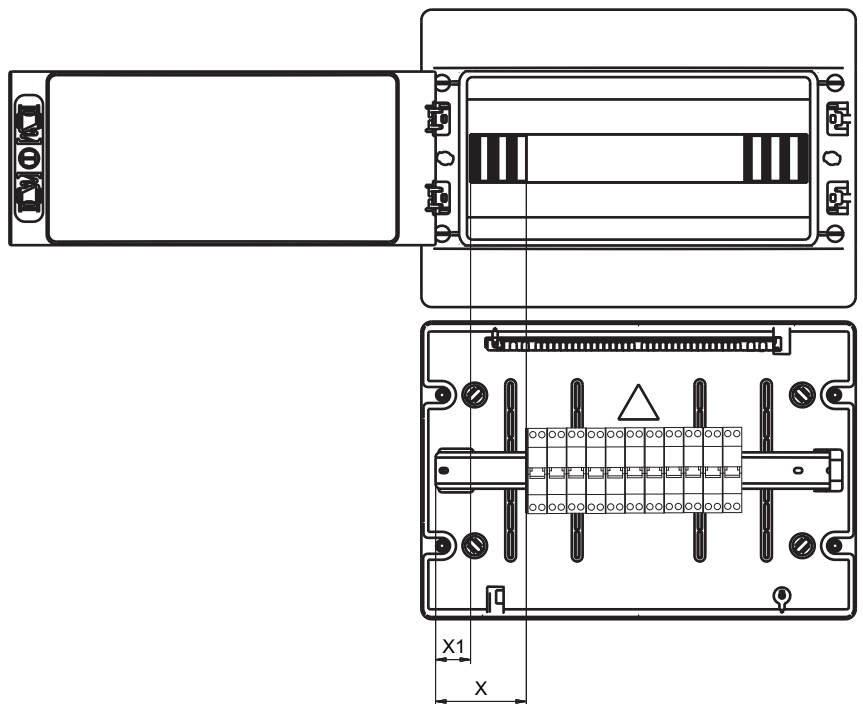

IEC/EN 62208

$A_c \leq 1000V$

$D_c \leq 1500V$

IEC/EN 60670-24

$A_c \leq 400V$

$D_c \leq 400V$

mm Type	A	B	C	D	E	F	G	H	J	K	Ph	Pv
CDN4PT	166	231	113	150	115<	-	100<	16	-	78/82	76/126	121
CDN6PT	202	231	113	150	115<	-	100<	16	-	78/82	97/162	121
CDN8PT	238	231	118	150	115<	-	100<	16	-	81/86	133/198	121
CDN12PT	310	246	148	167	115<	-	115<	18	28	76/87	207/270	121
CDN24PT	310	436	148	317	135<	150	135<	18	28	76/87	207/270	295
CDN36PT3F	310	586	148	467	135<	2x150	135<	18	28	76/87	207/270	445
CDN48PT	310	872	148	317	135<	150	135<	18	28	76/87	207/270	295
CDN18PT	418	286	148	167	135<	-	135<	18	28	76/87	315/378	145
CDN36PT2F	418	436	148	317	135<	150	135<	18	28	76/87	315/378	295
CDN54PT	418	586	148	467	135<	2x150	135<	18	28	76/87	315/378	445
CDN72PT	418	872	148	317	135<	150	135<	18	28	76/87	315/378	295

CDN48PT / CDN72PT

				
CDN4PT	4	4	1	1
CDN6PT	4		1	1
CDN8PT	4		1	1
CDN12PT	4		1	1
CDN24PT	4		2	2
CDN36PT3F	6		3	3
CDN48PT	0		0	0
CDN18PT	4		1	1
CDN36PT2F	4		2	2
CDN54PT	6		3	3
CDN72PT	0		0	0

mm Type	X	X1
CDN4PT	39	20,5
CDN6PT	41,5	23
CDN8PT	47,5	30
CDN12PT	70,5	34
CDN24PT		
CDN36PT3F		
CDN48PT		
CDN18PT	86	32
CDN36PT2F		
CDN54PT		
CDN72PT		